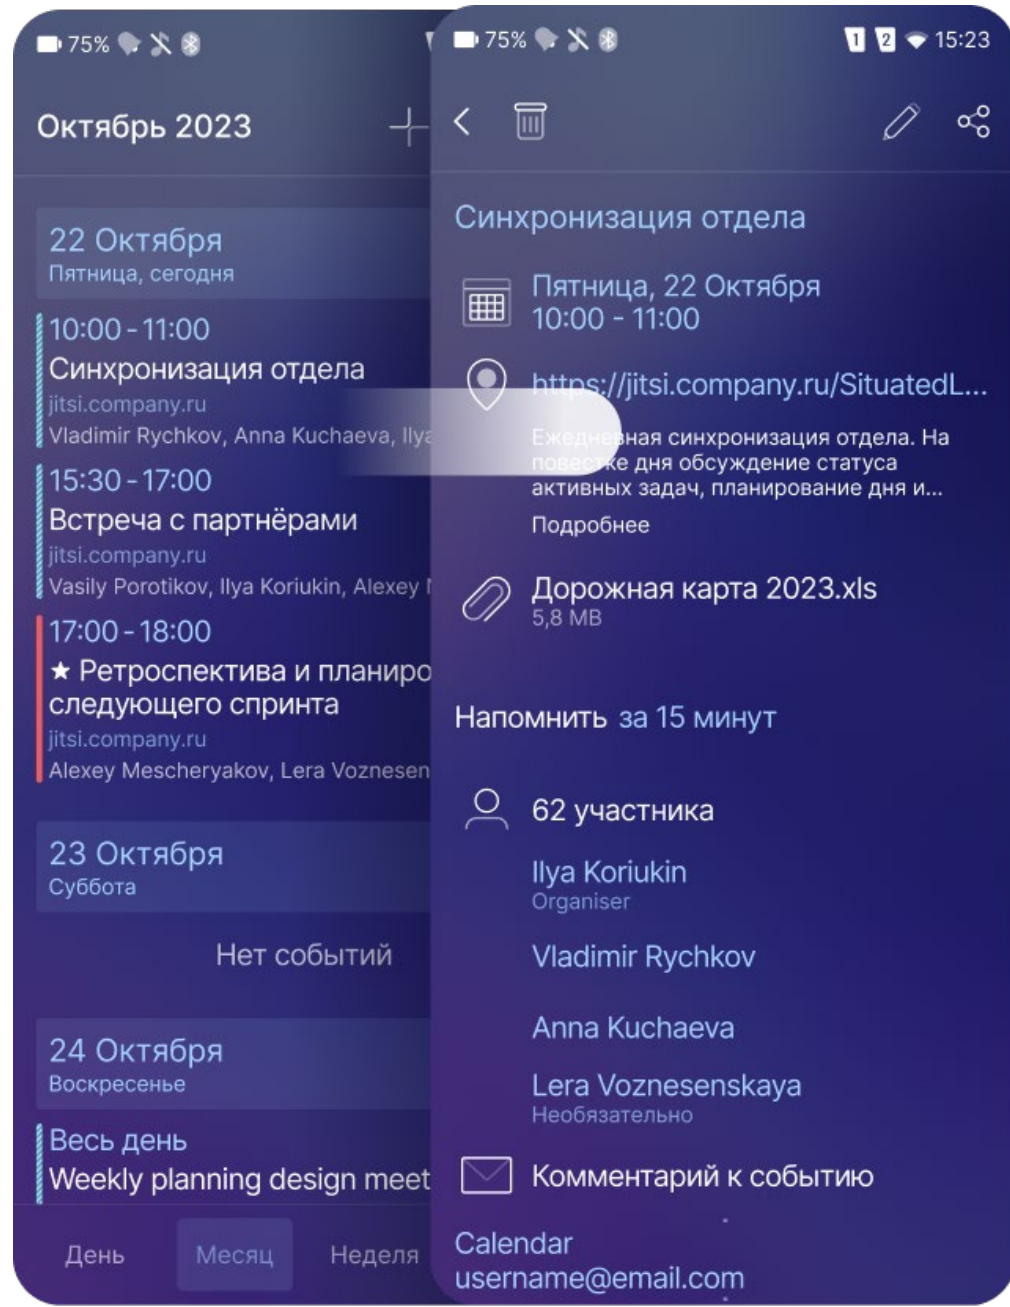

Заметки
Список продукто 20 октября
Идеи по решеник 11 октября
Партнерам 5 сентября
Схема движения 1 марта

4	5	6	7	8	9	10
Ретроспектива 14:00 ★ Созвои по материа: 17:00 +99	Weekly planning desig: 14:25 Обсуждение новых п: 16:35 +9	All day event planning Встреча с партнерами Демо встреча по нов: 14:25	Ежемесячная встреча: 14:25 Планирование отдела: 14:25		Дедлайн по отчетам!	
11	12	13	14	15	16	17
Ретроспектива 14:00 Планирование на нед: 16:30 Сдача проекта 18:00 +9	★ Weekly planning det: 14:25 Обсуждение новых п: 16:35 +9	Собеседование 12:30 Критерии отбора кан: 14:25 +3	Обсуждение новых п: 14:25 ★ Weekly planning des: 14:25 +3	Weekly planning desig: 14:25 ★ Работа по новым п: 14:25		
18	19	20	21	22	23	24
All day event planning ★ Планирование на н: 14:25 Защита новой концеп: 16:35	Обсуждение новых п: 14:25 ★ Ретроспектива 14:25 Отчеты. Разбор 14:25	Работа по новым пра: 14:25 ★ Защита новой конц: 14:25 +7	Обсуждение новых п: 14:25 ★ Критерии отбора к: 14:25			