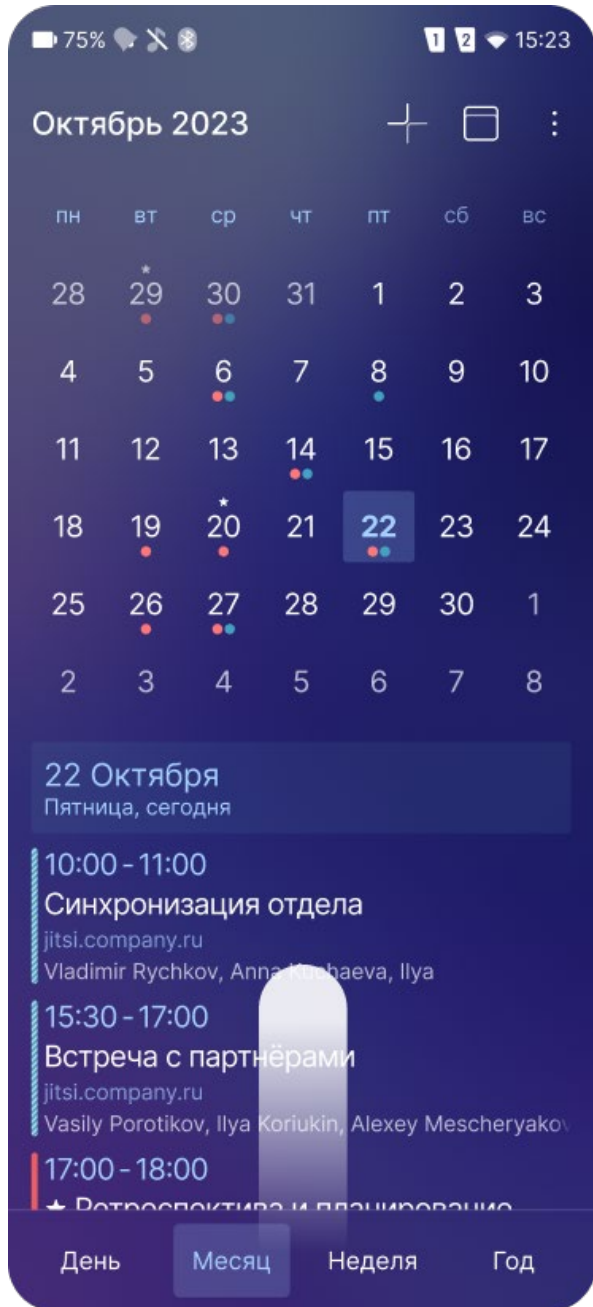

4	5	6	7	8	9	10
Ретроспектива 14:00 ★ Созвои по материа: 17:00 +99	Weekly planning desig: 14:25 Обсуждение новых п: 16:35 +9	All day event planning Встреча с партнерами Демо встреча по нов: 14:25	Ежемесячная встреча: 14:25 Планирование отдела: 14:25		Дедлайн по отчетам!	
11	12	13	14	15	16	17
Ретроспектива 14:00 Планирование на нед: 16:30 Сдача проекта 18:00 +9	★ Weekly planning det: 14:25 Обсуждение новых п: 16:35 +9	Собеседование 12:30 Критерии отбора кан: 14:25 +3	Обсуждение новых п: 14:25 ★ Weekly planning des: 14:25 +3	Weekly planning desig: 14:25 ★ Работа по новым п: 14:25		
18	19	20	21	22	23	24
All day event planning ★ Планирование на н: 14:25 Защита новой концеп: 16:35	Обсуждение новых п: 14:25 ★ Ретроспектива 14:25 Отчеты. Разбор 14:25	Работа по новым пра: 14:25 ★ Защита новой конц: 14:25 +7	Обсуждение новых п: 14:25 ★ Критерии отбора к: 14:25			

Списки воспроизведения

- Личный плейлист 14 песен
- В дорогу 14 песен
- Подкасты 14 песен
- Создать плейлист

4	Сказка о царе Салтане. Полет шмеля Николай Римский-Корсаков Сказочные произведения	2:59
5	Гаянэ. Танец с саблями Арам Хачатурян Шедевры мировой классики	2:59
6	Времена года. Зима: I. Allegro non molto Антонио Вивальди Вивальди. Времена года	2:59
7	Валькирия. Полет Валькирий Рихард Вагнер Шедевры мировой классики	2:59
8	Каприс № 24 ля минор Никколо Паганини Шедевры мировой классики	2:59
9	Маленькая ночная серенада (Серенада) Вольфганг Амадей Моцарт Хорошее настроение	2:59

Ромео и Джульетта. Танец
Сергей Сергеевич Прокофьев 1:45 / 3:05

12×12 = 144

C	<x	%	÷
7	8	9	×
4	5	6	-
1	2	3	+
±	0	,	=

Файлы

Память устройства

31,3 МБ / 64 ГБ

- Картинки
- Видео
- Музыка

Почта

Сегодня

- ЯШ Языковая школа
  Пришло время подтянуть свой Английский!
  Текст — зафиксированная на каком-либо материальном носителе человеческая мысль; в общем плане связная и полная последовательность символов. Существуют...
  info@omp.ru 20:32
- Лада Вечеринка
  Посмотри варианты ресторанов!!
  info@omp.ru 20:32
- ИИ ИП "Иванов И. И."
  Промокоды
  Work 20:32

Заметки

- Сегодня, 10:36
  Купить вечером:
  • малиновое варенье
  • тесто
  • сгущенка
  • конфеты
  • печенье
  • пирожки
  • мармеладки
  • морооооженое
- 12 октября, 09:04
  Мы помогаем создать независимую информационную экосистему внутри организации, чтобы вы были уверены в безопасности своих данных.
- 10 октября, 16:21
  На ужин:
  • рыбы
  • брокколи
  • сливки
  • сыр
  • томаты
  • киноа
  • кукуруза
  • вино
- Сегодня, 13:42
  Задачи на октябрь:
  • презентация Новый год
  • перспективы развития продукта
  • исследование
- Вчера, 04:23
  Я помню чудное мгновение:
  Передо мной явилась ты,
  Как мимолетное виденье,
  Как гений чистой красоты.
  В томленьях грусти безнадежной,
  В тревогах шумной суеты,
  Звучал мне долго голос

Документы

Сортировать по

- Дата добавления
- Имя
- Тип