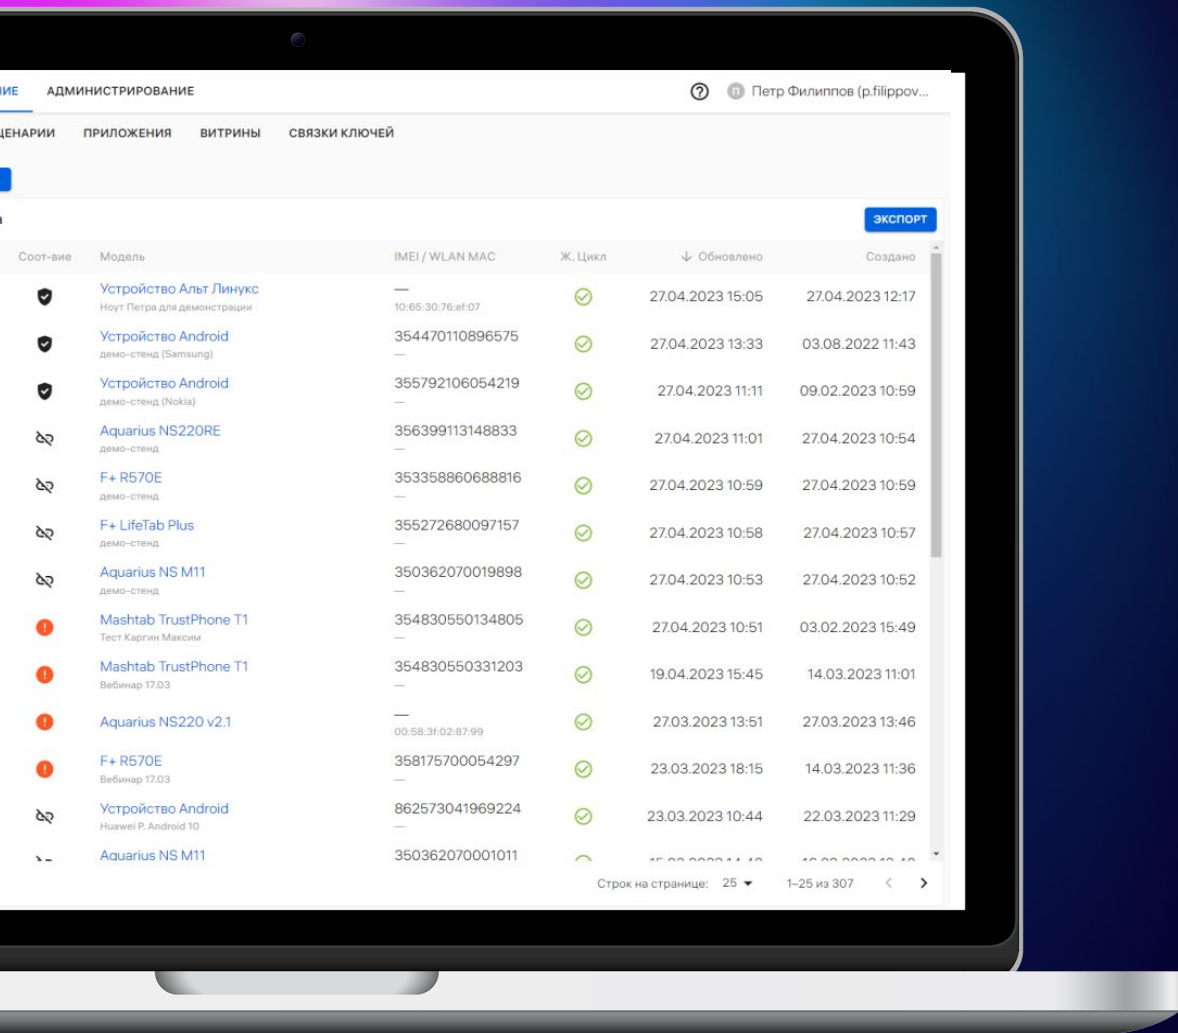

F+
T800

F+
T1100

БайтЭрг
MBK-2021

Yadro
KVADRA_T

Платформа управления

- Управление устройствами на ОС Аврора, Android и российскими Linux: Альт, Astra, Ред ОС
- Назначение политик и оффлайн-сценариев на группы устройств и пользователей
- Оперативный режим работы с устройством
- Управление приложениями и обновлениями
- Интеграция с MS Active Directory
Импорт организационной структуры пользователей устройств
- Интеграция MS Active Directory Certificate Services
Доставка пользовательских и корневых сертификатов
- Создание геозон для контроля устройств и просмотр геопозиции устройства на карте