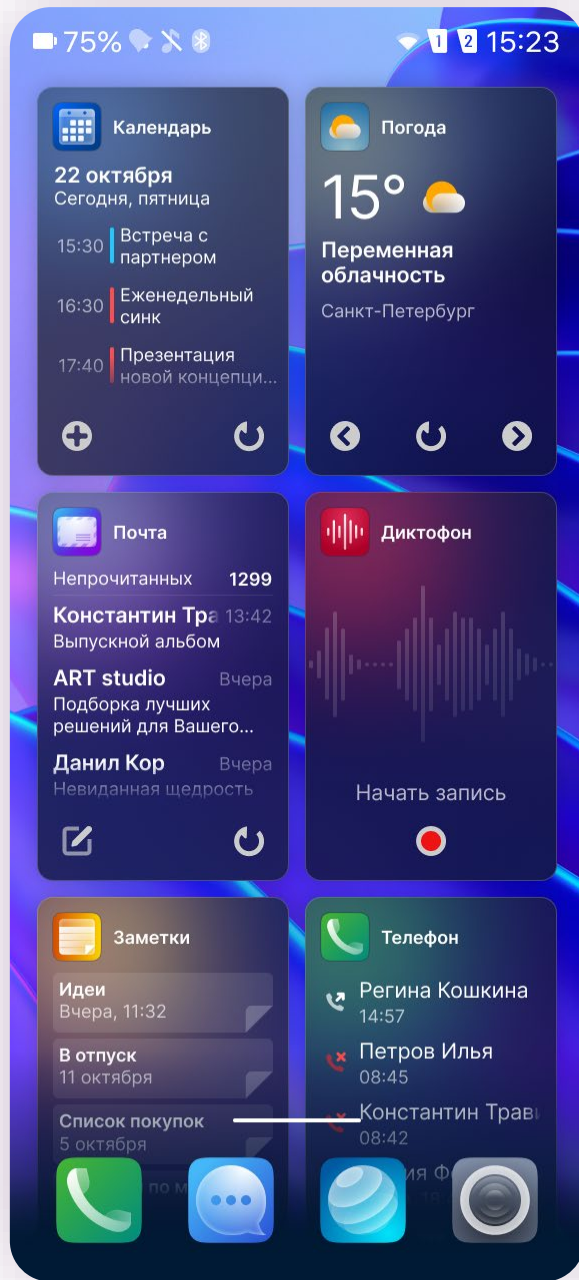

Аврора 5

Расширяем
ВОЗМОЖНОСТИ

Устройство для офиса:

- Широкий набор приложений (решение из «коробки»)
- Новый, удобный интерфейс
- Уникальные жесты
- Высокая энергоэффективность
- Оптимизация для планшета
- Безопасность (сертификация)